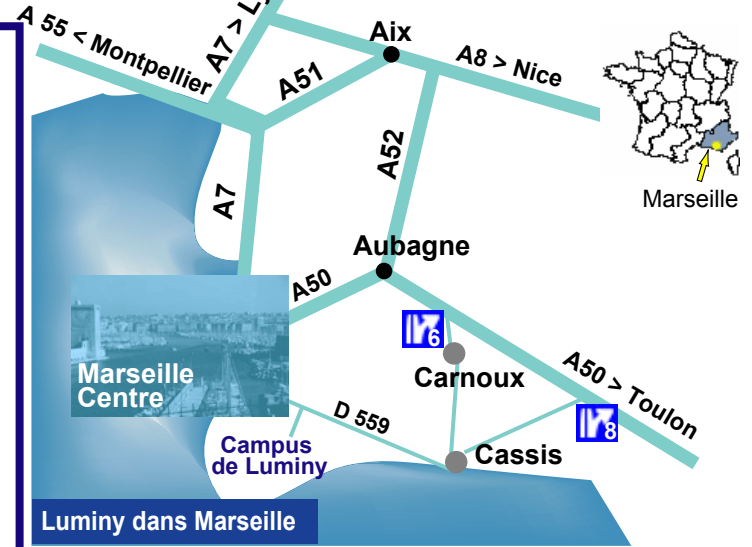

# Polytech Marseille (ex. ESIL)

Parc Scientifique et Technologique de Luminy  
163 avenue de Luminy - Marseille 9e

Tél : 04 91 82 85 00 - Fax : 04 91 82 85 91

GPS : 43°13'37' N - 5°26'19' E

### DE L'AEROPORT

navette jusqu'à Gare St Charles puis trajet métro et bus

### METRO / BUS

métro à Gare St Charles ligne 2 direction Ste Marguerite/Dromel.  
- Arrêt "rond point du Prado" pour le bus 21  
- ou arrêt "Ste Marguerite" pour le bus 24 (passages moins fréquents)

➔ A Cassis RD 559 direction Marseille par Col de la Gineste. Après le col, descente sur Marseille, au premier rond point prendre à gauche Luminy, Direction Parc Scientifique et Technologique.