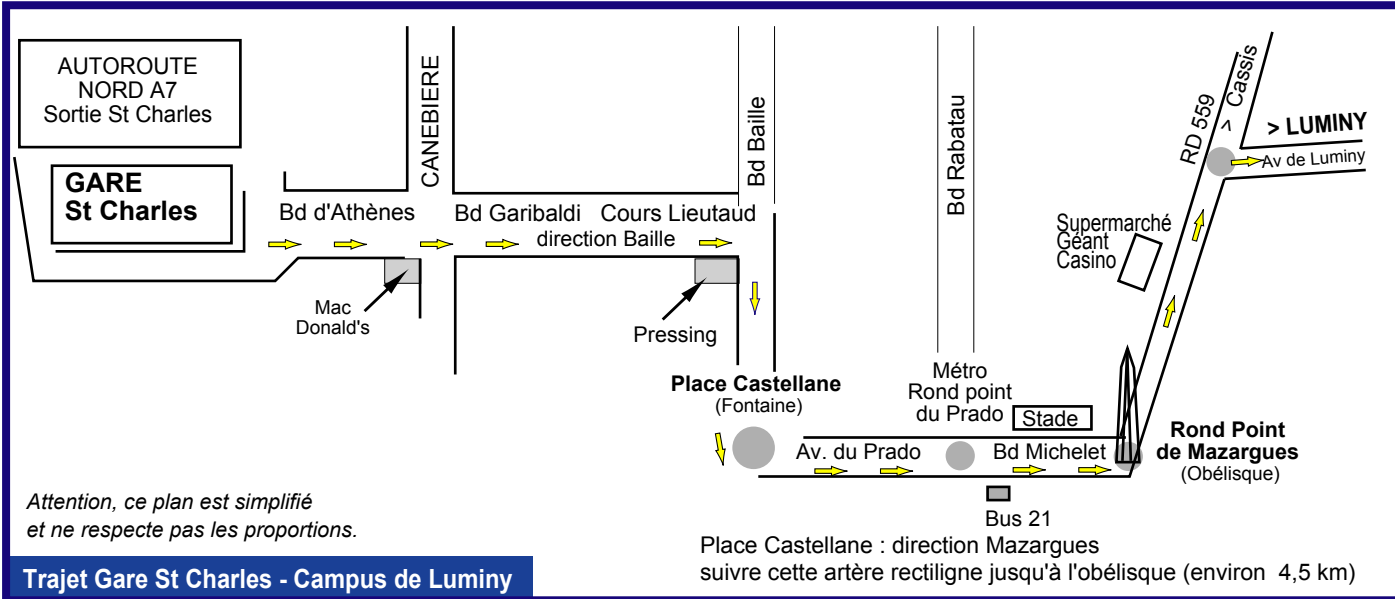

### DE L'AEROPORT

navette jusqu'à Gare St Charles puis trajet métro et bus

### METRO / BUS

métro à Gare St Charles ligne 2 direction Ste Marguerite/Dromel.  
- Arrêt "rond point du Prado" pour le bus 21  
- ou arrêt "Ste Marguerite" pour le bus 24 (passages moins fréquents)

### EN VOITURE

- Arrivée en provenance de Lyon, Avignon (A7), Aix (A51), Montpellier (A55) par autoroute nord A7 direction Marseille centre, sortie Gare St Charles, puis voir plan
- Arrivée en provenance d'Aix (plus long mais évite de traverser Marseille): suivre A8 puis A52 direction Toulon, après Aubagne sortie n°6 Carnoux, à Carnoux direction Cassis
- Arrivée en provenance de Toulon (A50) par autoroute, sortie n°8 Cassis,
- Arrivée en provenance de Nice : avant Aix (A8) prendre direction Aubagne et Marseille Est (A52), après Aubagne sortie n°6 Carnoux, à Carnoux direction Cassis

➔ A Cassis RD 559 direction Marseille par Col de la Gineste. Après le col, descente sur Marseille, au premier rond point prendre à gauche Luminy, Direction Parc Scientifique et Technologique.